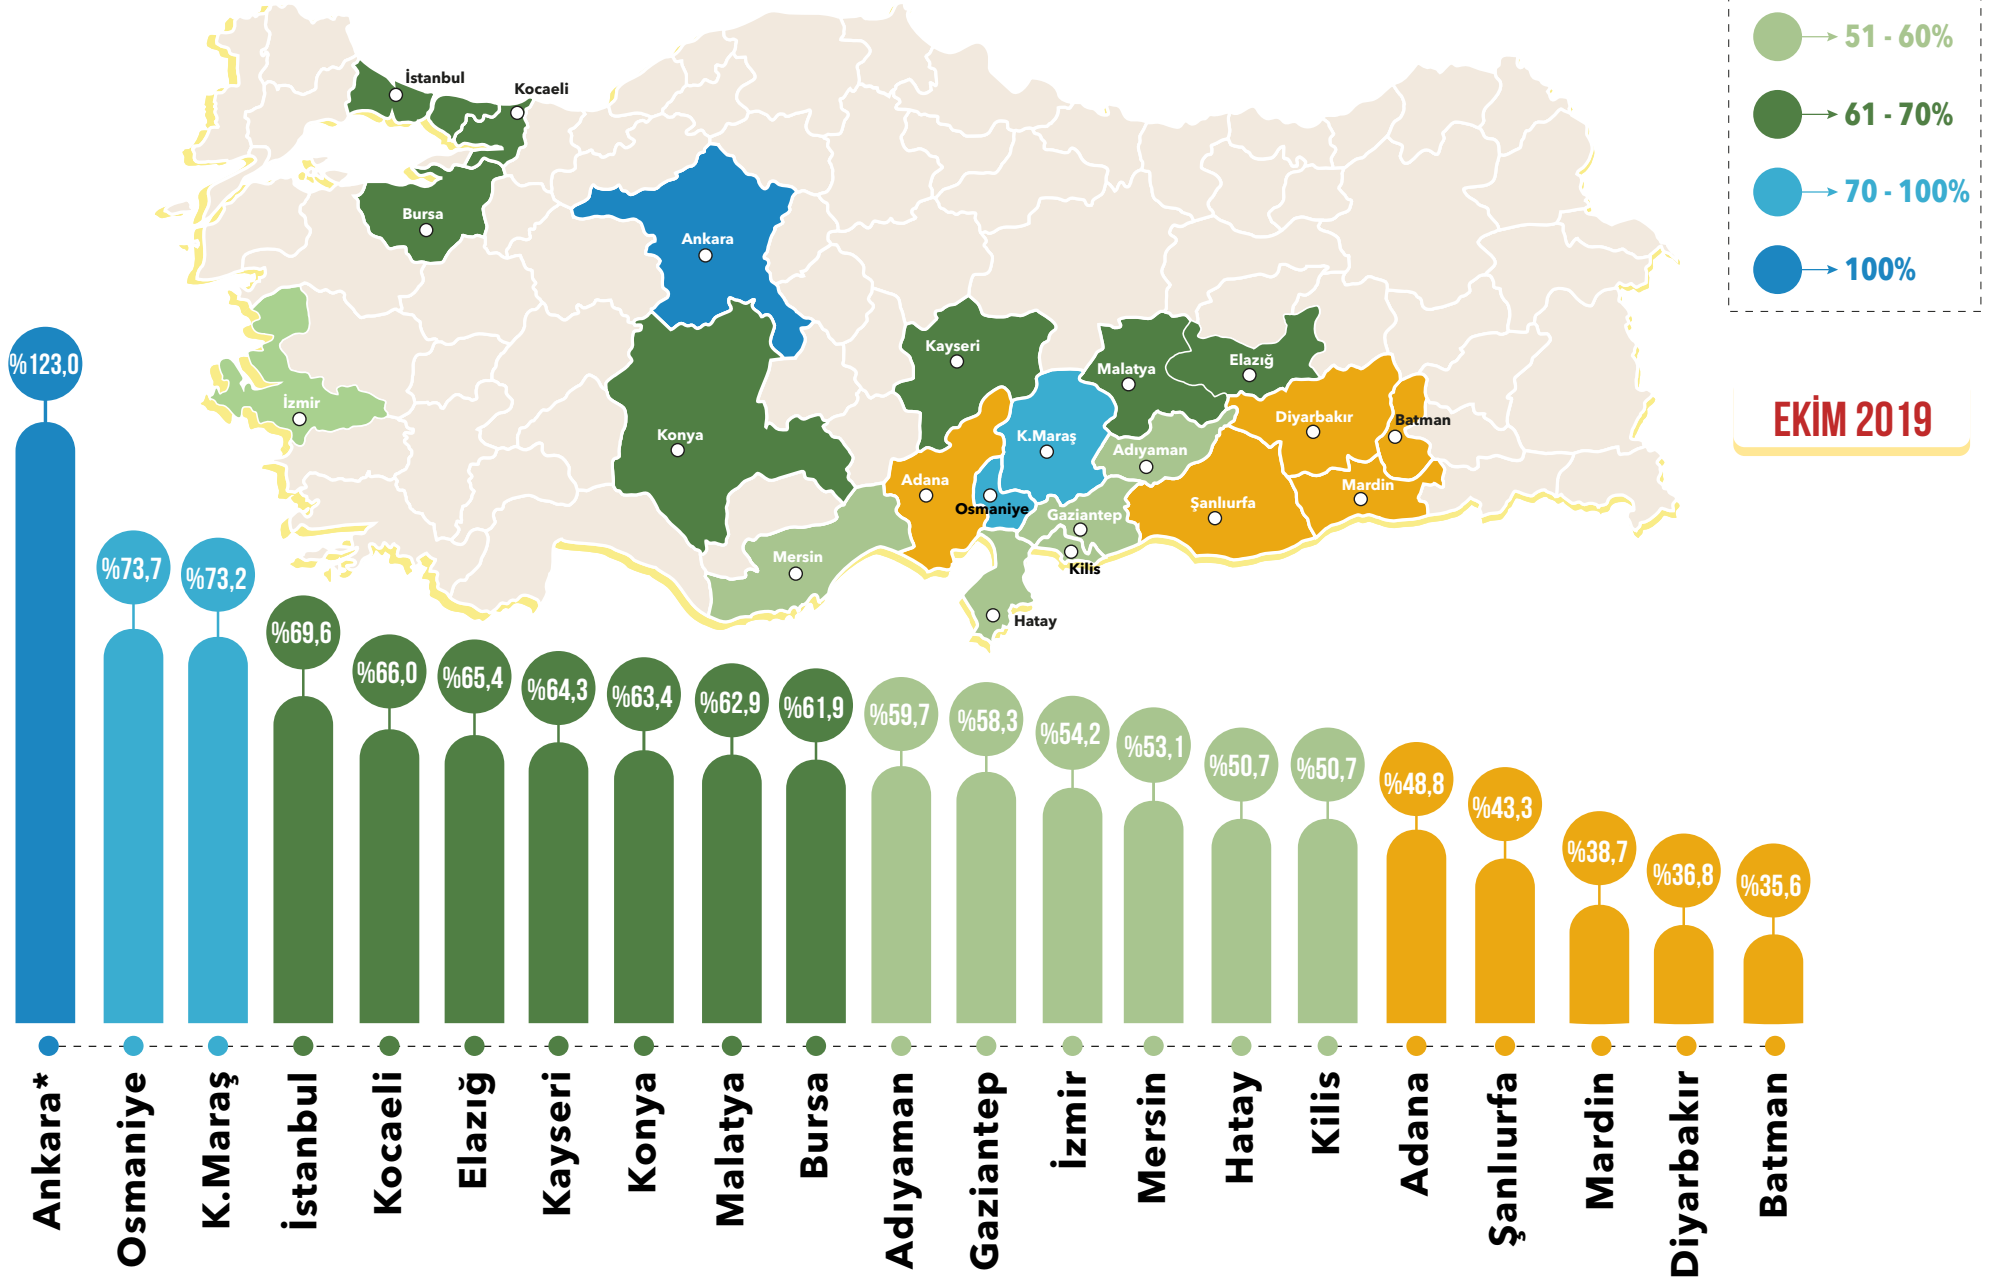

EĞİTİM ÇAĞINDAKİ NÜFUSUN EN YÜKSEK OLDUĞU 21 ŞEHİRDE GEÇİCİ KORUMA ALTINDAKİ SURİYELİ ÖĞRENCİ OKULLAŞMA ORANI

* Kayıtlı öğrenci sayısı, o yaş grubundaki toplam nüfustan fazla olduğunda brüt okullaşma oranı yüzde 100'den fazla olmaktadır.